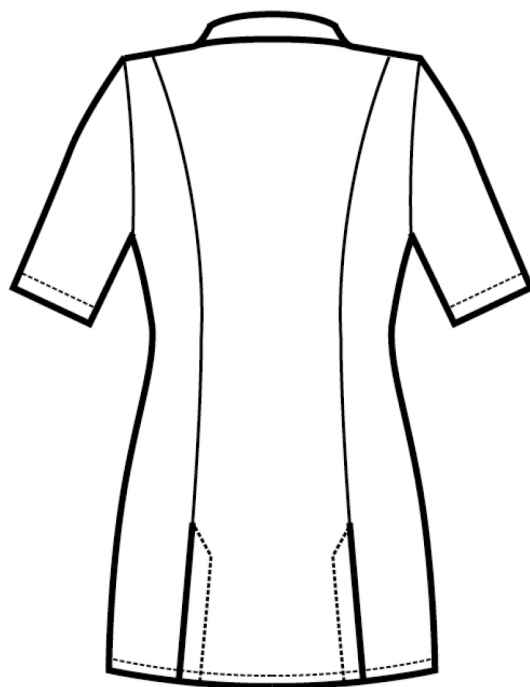

ARTICOLI 002600 CASACCA HIBISCUS

TAGLIA	LARGHEZZA TORACE	LUNGHEZZA SCHIENA DA SOTTO IL COLLO FINO ALL'ORLO	LUNGHEZZA MANICA
S	44	68	24
M	48	69	24
L	52	70	25
XL	56	71	25
XXL	60	72	26

Ondapulsante

Misure e disegni dei prodotti

La tabella misure è puramente indicativa in quanto durante la fase di confezionamento degli indumenti sono ammesse tolleranze dovute alla lavorazione