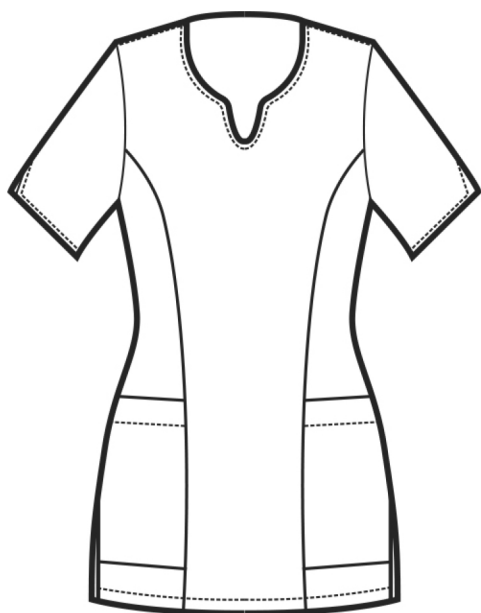

## ARTICOLI 047000 CASACCA TIFFANY

TAGLIA	LARGHEZZA TORACE	LUNGHEZZA SCHIENA DA SOTTO IL COLLO FINO ALL'ORLO	LUNGHEZZA MANICA
S	50	75	24
M	54	75	24
L	58	75	25
XL	62	76	25
XXL	67	76	26

**Ondapulsante**

Misure e disegni dei prodotti

La tabella misure è puramente indicativa in quanto durante la fase di confezionamento degli indumenti sono ammesse tolleranze dovute alla lavorazione